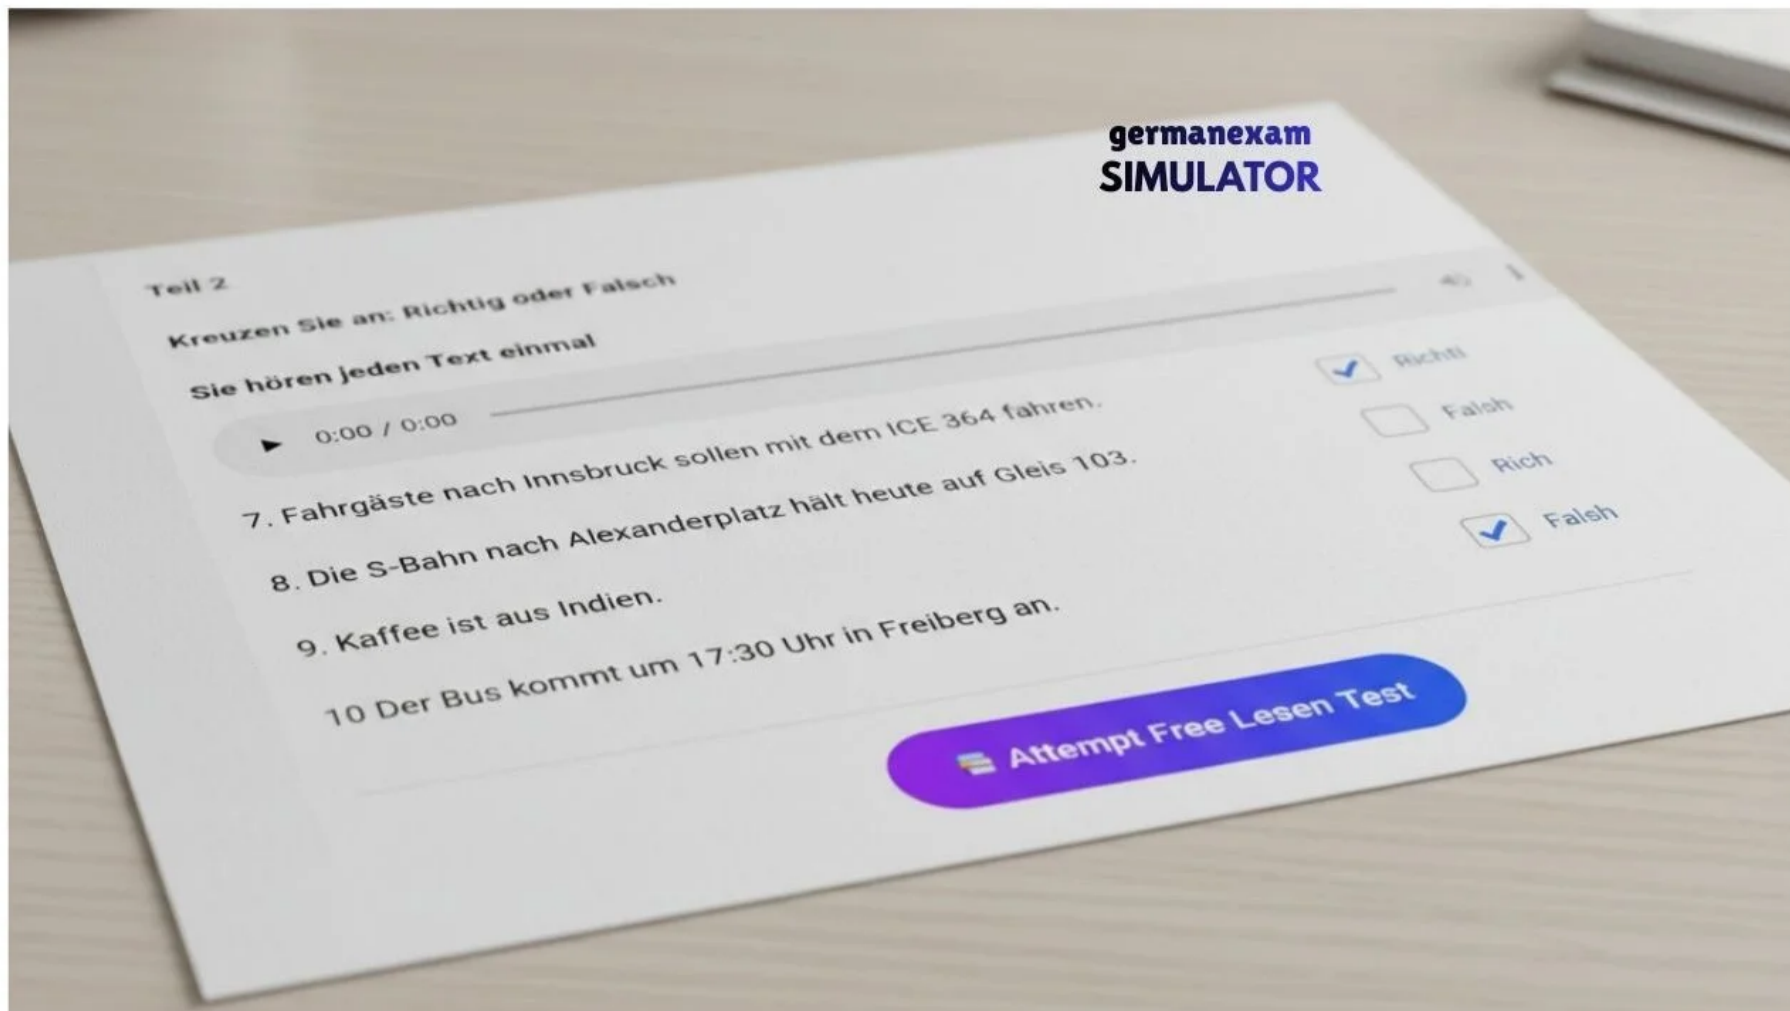

TELC A1- Hören 3, Teil 2

Attempt Free Lesen Test

Download Free Pdf

Teil 2

Kreuzen Sie an: Richtig oder Falsch

Sie hören jeden Text einmal

- 7. Fahrgäste nach Innsbruck sollen mit dem ICE 364 fahren.
- 8. Die S-Bahn nach Alexanderplatz halt heute auf Gleis 103.
- 9. Kaffee ist aus Indien.
- 10 Der Bus kommt um 17:30 Uhr in Freiberg an.

Attempt Free Lesen Test

Prepare for German Exams Effectively Using German Exam Simulator.

8439000086
8439000087
7055710004

German Exam Simulation
323 GMS Road, Near Ballupur Chowk, Dehradun, India

[Chat on WhatsApp](#)