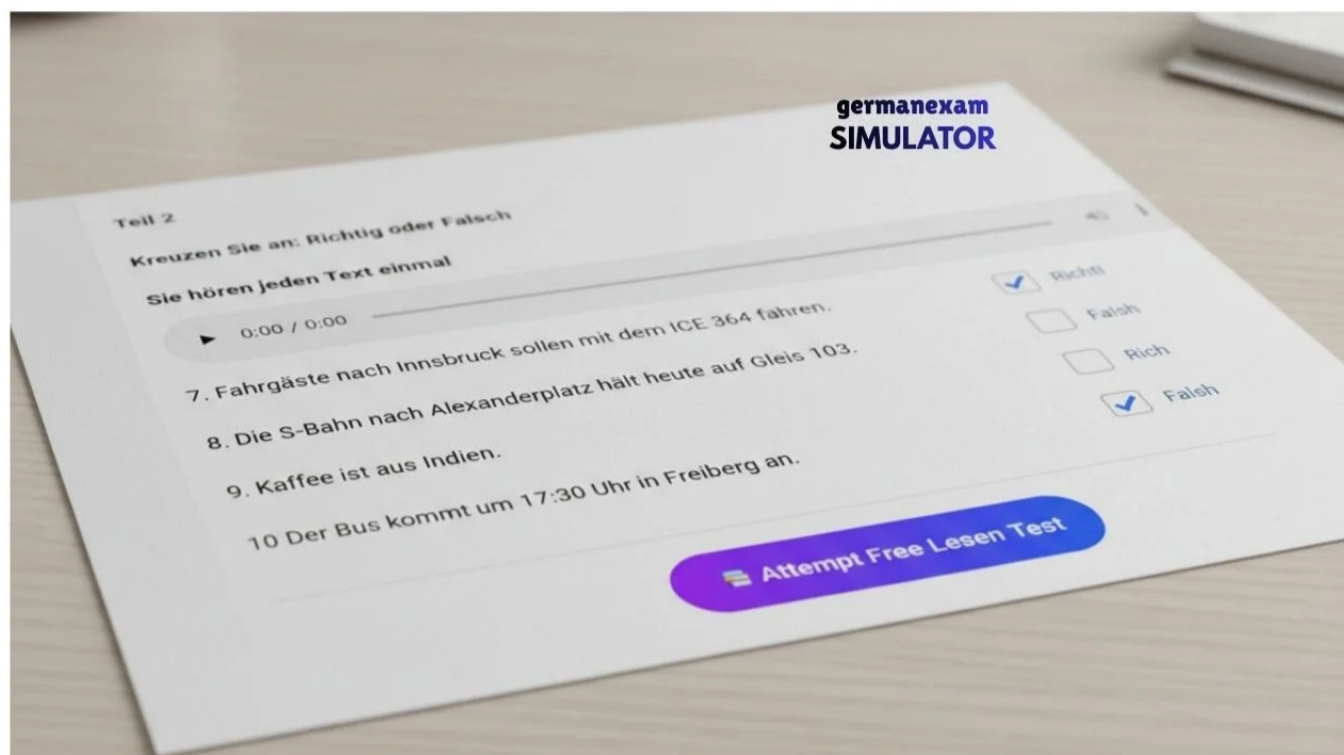

TELC A1- Hören 3, Teil 2

Attempt Free Lesen Test

Download Free Pdf

Teil 2

Kreuzen Sie an: Richtig oder Falsch

Sie hören jeden Text einmal

- 7. Fahrgäste nach Innsbruck sollen mit dem ICE 364 fahren.
- 8. Die S-Bahn nach Alexanderplatz halt heute auf Gleis 103.
- 9. Kaffee ist aus Indien.
- 10 Der Bus kommt um 17:30 Uhr in Freiberg an.